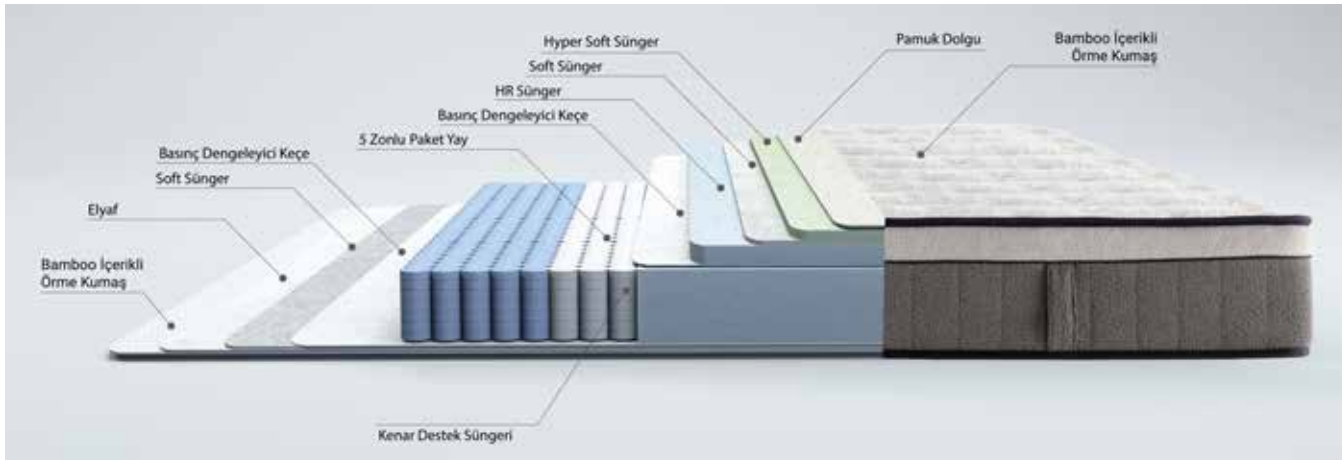

Sportive Comfort

Yatak

Ebat Cm

090X190
090X200
100X200
120X200
140X190
140X200
150X200
160X200
180X200
200X200

“Güne Enerjik Bir Başlangıç”

Sportive Comfort yatak, güne enerjik bir başlangıç yapmak isteyenler için tasarlandı. Gelişmiş Nanobionic teknolojisi ile üretilen kumaşı, uyku durumunda vücudun enerji potansiyelinin artmasına destek olur. Özel olarak geliştirilen yüksek yoğunluklu Support 5 süngeri ile vücudu ağırlığının yatak üzerinde dengeli olarak dağılmasını sağlar. Böylece noktasal basınçları azaltır ve gündelik yorgunluğun azalmasını destekler. 5 bölgeci pocket yay sistemi, farklı vücut tiplerine mükemmel uyum sağlarken bel, boyun ve sırt bölgelerinde ağrı sorunu yaşayanlara destek sağlar.