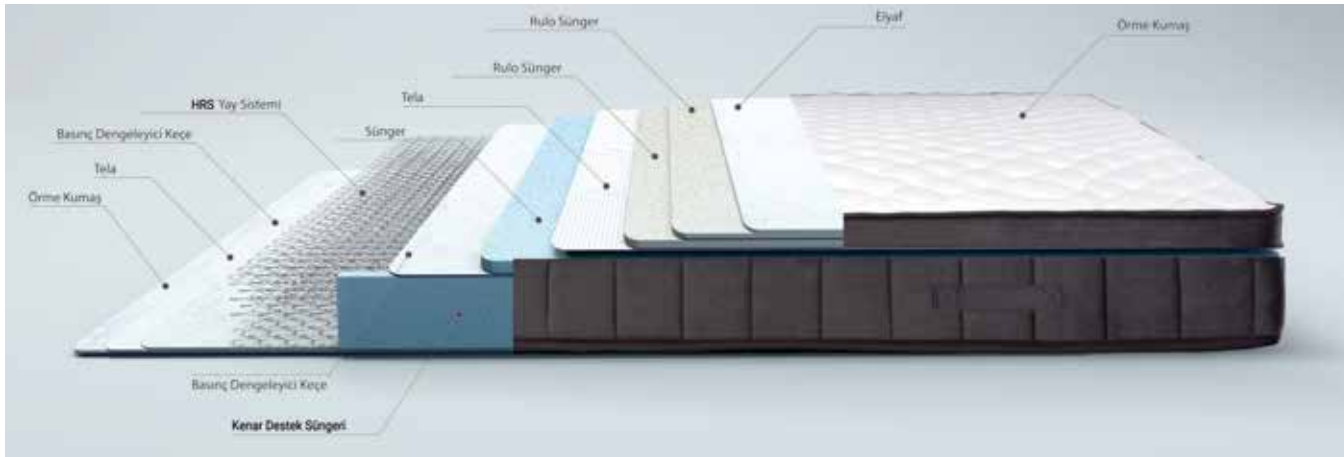

“Ferah Bir Uyku Deneyimi”

Perfect Firm yatağın Silver + kumaş teknolojisi, yatakta kötü koku oluşumunu engeller, yatağınız yıllarca temiz kalır. HRS yay sistemi, içerisinde arttırılmış karbon alaşımı ve yüksek dayanıklılığıyla vücudu destekler. Yatağın nefes almasını sağlayan örme kumaş ve Aero Soft elyaf, uyku yüzeyinin nemli kalmasını engeller.