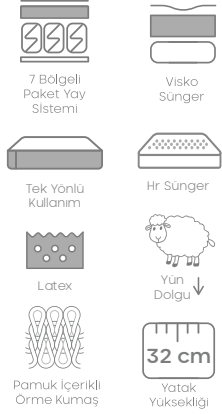

Maestro Hybrid Yatak