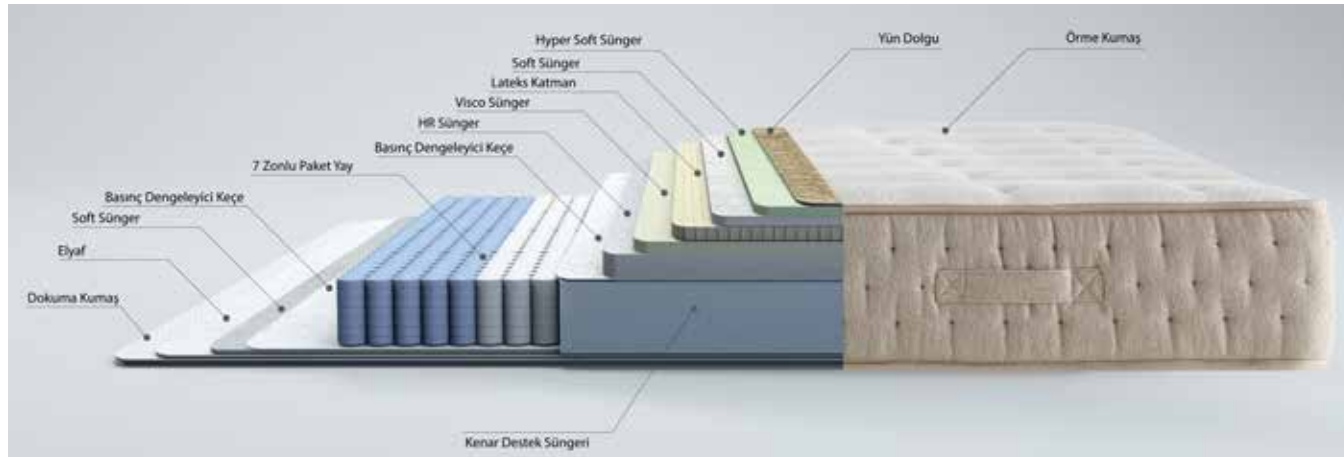

Maestro Bařlık

Modern estetikle lüks tasarımın muhteřem bir birleřimi olarak yatak odalarında lüksü yeniden tanımlıyor. Klasik tasarımı modern bir dokunuřla buluřturan kapitone ektirme detaylar bu bařlıđı özel kılıyor.

Maestro Hybrid Yatak

Ebat Cm
160X200
180X200

“Kusursuz Uyum, Mükemmel Rahatlık”

Her detayı incelikle tasarlanan Maestro Hybrid yatak, uyku konforunu kişisel bir lükse dönüştürüyor. İçeriğinde bulunan materyallerin uyumu gerçek bir hybrid yatak konforu sunar. 7 bölgeci pocket yay teknolojisi ile vücudun 7 farklı bölgesine doğru omurga desteği sağlarken, çiftlerin birbirlerinin dönüş hareketlerinden etkilenmesini de önlemeye yardımcı olur. İçeriğinde bulunan doğal latex ve visco katmanları uyku sırasında maksimum konfor ve destek sunar. Yün katmanının doğal nefes alan yapısıyla uyku kalitesini en üst seviyeye çıkarır.