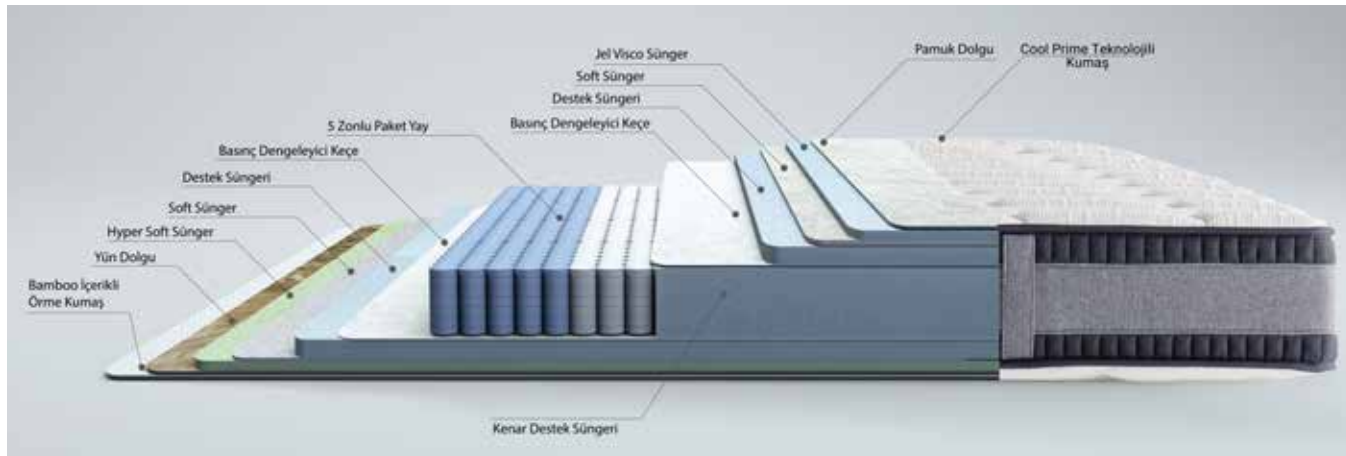

Gri-8149

Pruva Baza

Geniş depolama alanı sağlayan iç hacmi ile gündelik hayatı kolaylaştıran işlevsel bir kullanım sağlayarak modern bir dekorasyon örneği sergiliyor.

Clima Effect

Yatak

Ebat Cm

090X190
090X200
100X200
120X200
140X190
140X200
150X200
160X200
180X200
200X200

“Serin ve Keyifli Bir Uyku”

Clima Effect yatak, klima efekti beklentisi ile keyifli bir uyku isteyenler için tasarlandı. Bir tarafında sıcak havalarda klima serinliği yaratan etkisi ile Cool Prime teknolojisine sahip serinletici kumaşı ve nem yönetimi sağlayan pamuk katmanı destekleyen ergonomik Jel Visco katmanı bulunmaktadır. Diğer yüzeyinde ise, doğal yün katmanı ve bambu etkili kumaşı ile ısı dengeleyici uyku ortamı sunar. 5 bölge pocket yay sistemiyle de farklı vücut tipleri için mükemmel destek sağlarken çiftlerin birbirlerinin dönüş hareketlerinden etkilenmesini de önlemeye yardımcı olur.