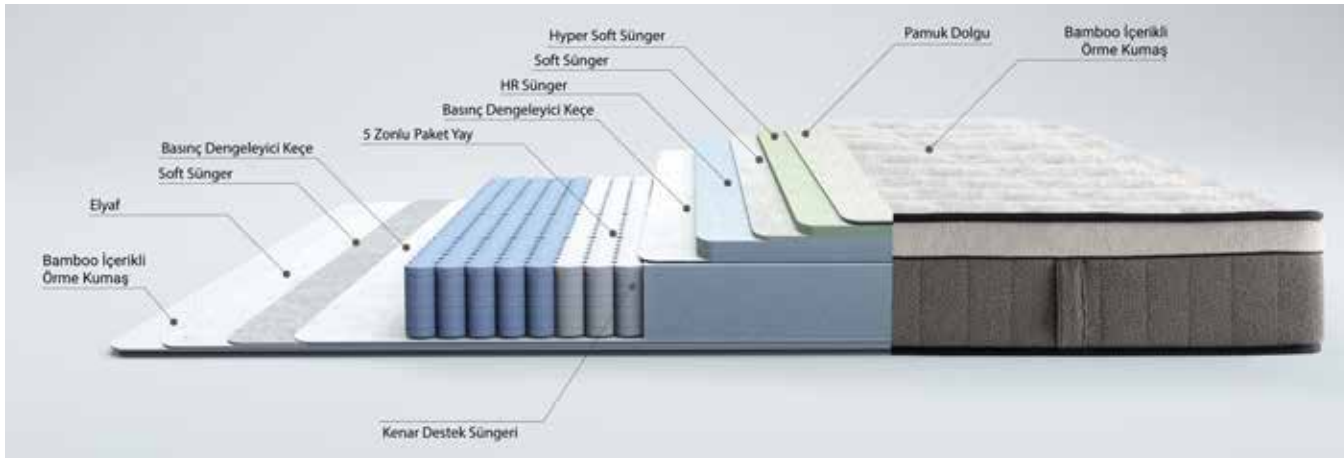

5 Bölge
Paket Yay
Sistemi

Yün
Dolgu

28 cm
Yatak
Yüksekliği

Bambu İçerikli
Örme Kumaş

Ebat Cm

090X190
090X200
100X200
120X200
140X190
140X200
150X200
160X200
180X200
200X200

“Her Mevsim Doğal Uyku”

Duo Sense Bamboo yatak, uyku konforunu bir adım öteye taşımak isteyenler için tasarlandı. İki yönlü kullanılabilen Duo Sense Bamboo, bambu kumaşının doğal yumuşaklığı, nefes alabilen yapısı sayesinde ferah ve keyifli bir uyku sunar. Yatağın bir yüzünde kullanılan pamuk katman yazın nefes alabilme özelliği sayesinde terlemeyi azaltmaya yardımcı olurken; diğer yüzünde kullanılan yün katman, soğuk kış gecelerinde vücudun ideal ısı dengesinin sağlanmasına destek olur. Bunların yanı sıra 5 bölge pocket yay teknolojisi ile doğru omurga desteği sağlarken pamuk katmanı ile nem yönetimi sağlayarak daha konforlu bir uyku deneyimi yaşatır.