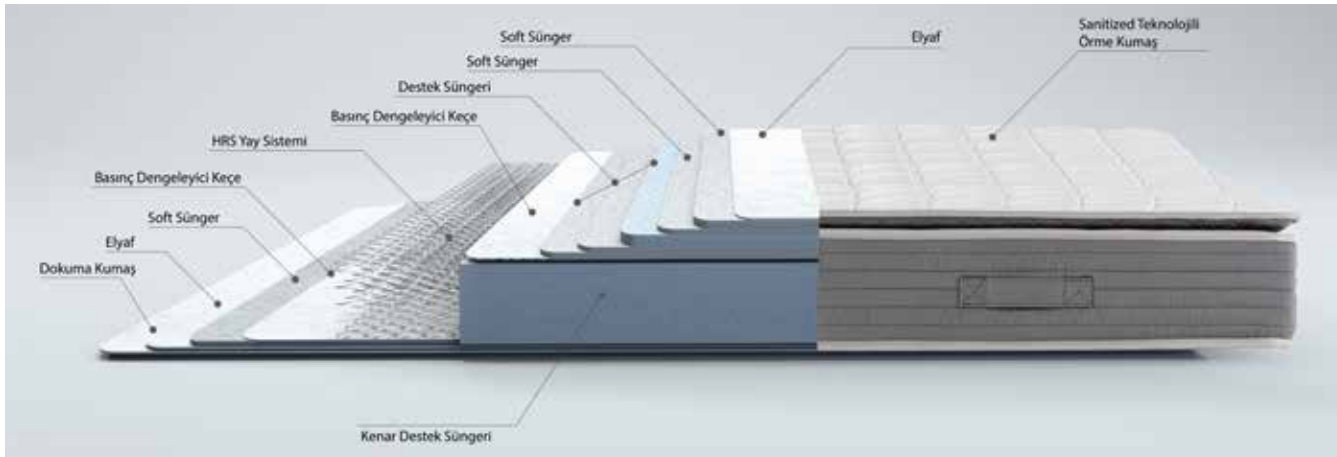

“Saf Konfor, Mükemmel Hijyen”

Uykunuza konfor katacak uyku pediyle Dream Pedic yatak, dinlenmiş olarak uyanmanızı sağlar. Özel HRS yay sistemi sayesinde uzun yıllar boyu ilk günkü formunu korur. Sanitized teknolojisi sayesinde kötü koku oluşumuna ve toz akarlarına karşı koruma sağlar. Yumuşak dokulu örmeye kumaşı ile uyku esnasında rahatlatıcı etki yaratır.