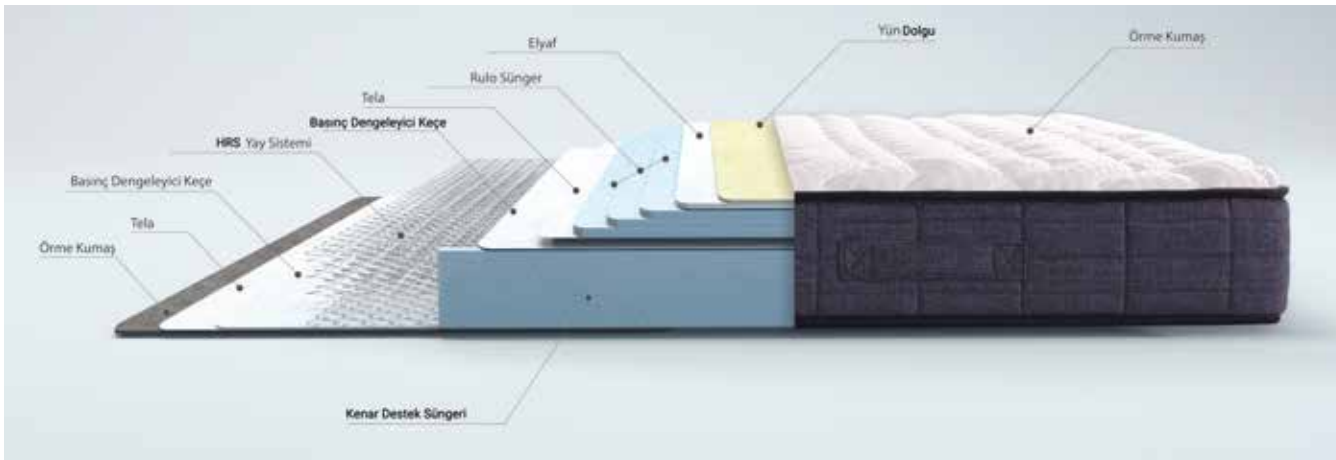

Supreme Wool

Yatak

Ebat Cm

090x190
090x200
100x200
120x200
140x190
140x200
150x200
160x200

“Her Mevsim Rahat Bir Uyku”

Supreme Wool yatağın içerisindeki yün dolgu, yumuşak, esnek ve üstün nem çekme özelliği sayesinde uyku boyunca vücut sıcaklığını ideal derecede tutarak uyku konforunu üst seviyeye taşır. Yatak kumaşında kullanılan ve okaliptus ağacı özünden üretilen doğal içerikli Tencel elyafı sayesinde daha konforlu bir uyku ortamı oluşur. HRS yay sistemi, arttırılmış karbon alaşımı ile yüksek dayanıklılığa sahip sistemiyle vücudu destekleyerek ekstra konfor ve rahatlık sunar.