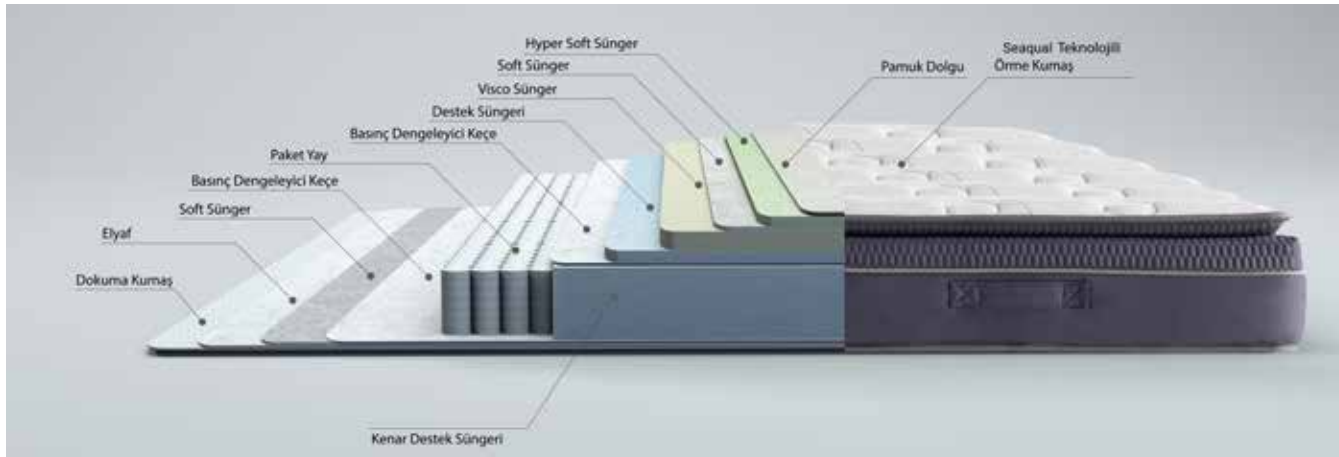

Ebat Cm

160X200
180X200

Lacivert-2271

Antrasit-2272

Smartlife Visco

Yatak

Ebat Cm
160X200
180X200
200X200

“Sürdürülebilir Yaşam, Kaliteli Uyku”

Smartlife Visco yatak, kişiye özel yüksek konfor beklentisi olanlar için tasarlandı. Uyku konforunu en üst seviyeye çıkaran pillow-top katmanında bulunan hafızalı visco sünger teknolojisi ve alt kısmındaki pocket yay kombinasyonuyla kişiye özel konfor beklentisini üst düzeyde karşılar. Uyku esnasında vücut hareketlerinize uyum sağlayan visco katmanı vücudunuzun şeklini alıp basıncı azaltarak omurganızı destekler. Pocket yay sistemi ile eşlerin uyku esnasındaki istemsiz dönüş hareketlerinden etkilenmelerini önleyerek daha rahat bir uyku ortamı sağlar. Yatağın üst kısmında kullanılan lisanslı SEAQUAL kumaşı sürdürülebilir yaşamı destekler. Özel geri dönüşümlü ipliklerden yapılan bu kumaş, aynı zamanda içeriğinde bulunan ve doğal alg özlerinden yapılan Alguca Spirulina apresi ile uyku sırasında hücrelerinizin yenilenmesine yardımcı olur.