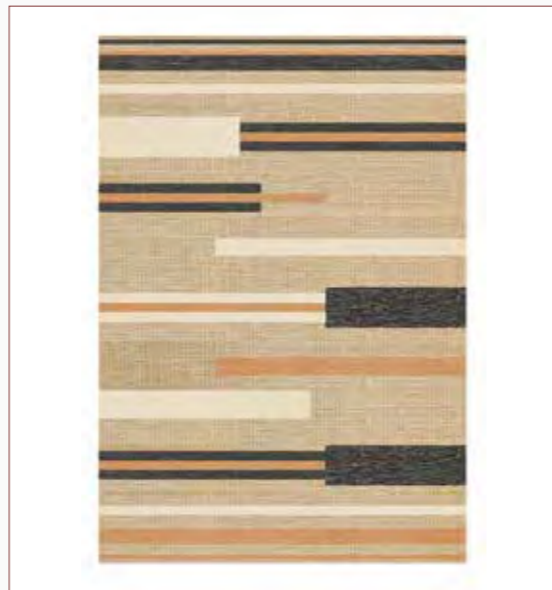

160x230 - 200x290

 **Lidya TV Unit Carpet**

160x230

 **Lidya Bedroom Carpet**

160x230

 **Giona TV Unit Carpet**

160x230 - 200x290

 **Giona Bedroom Carpet**